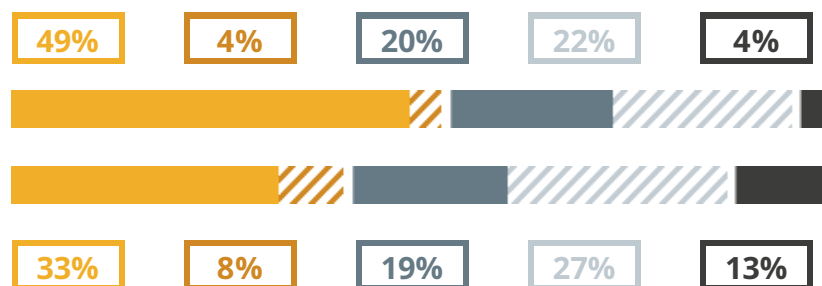

# CELLINI - TORNABUONI

TECNICO - TECNOLOGICO

VIA MASACCIO 8, FIRENZE(FIRENZE)

Numero medio di diplomati per anno: **24**

INDICE DI OCCUPAZIONE DEI DIPLOMATI

ATTESA PER IL 1° CONTRATTO SIGNIFICATIVO

DISTANZA DA CASA DEL LAVORO

## COSA FANNO I DIPLOMATI?

- Occupati (HANNO LAVORATO PIÙ DI 6 MESI IN DUE ANNI)
- ▨ Sottocupati (HANNO LAVORATO MENO DI 6 MESI IN DUE ANNI)
- Lavorano e studiano all'università
- ▨ Studiano all'università
- Disoccupati / NEET / Estero / Altra formazione