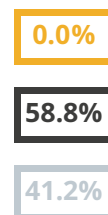

CONTRATTO DEI DIPLOMATI DOPO 2 ANNI

- Permanente - Tempo indeterminato
- Permanente - Apprendistato
- Temporaneo

COERENZA TRA DIPLOMA E LAVORO DOPO 2 ANNI

- Lavoro coerente col titolo di studio
- Professioni trasversali
- Lavoro non coerente col titolo di studio