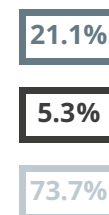

CONTRATTO DEI DIPLOMATI DOPO 2 ANNI

- Permanente - Tempo indeterminato
- Permanente - Apprendistato
- Temporaneo

COERENZA TRA DIPLOMA E LAVORO DOPO 2 ANNI

- Lavoro coerente col titolo di studio
- Professioni trasversali
- Lavoro non coerente col titolo di studio