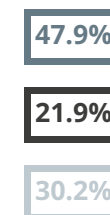

CONTRATTO DEI DIPLOMATI DOPO 2 ANNI

- Permanente - Tempo indeterminato
- Permanente - Apprendistato
- Temporaneo

COERENZA TRA DIPLOMA E LAVORO DOPO 2 ANNI

- Lavoro coerente col titolo di studio
- Professioni trasversali
- Lavoro non coerente col titolo di studio