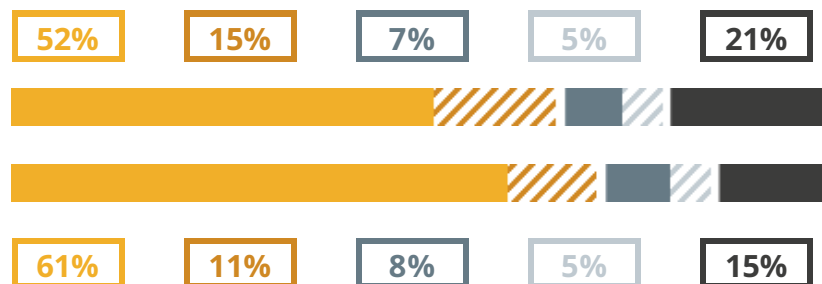

CELLINI - TORNABUONI

PROFESSIONALE - INDUSTRIA E ARTIGIANATO

VIA MASACCIO 8, FIRENZE(FIRENZE)

Numero medio di diplomati per anno: **61**

INDICE DI OCCUPAZIONE DEI DIPLOMATI

ATTESA PER IL 1° CONTRATTO SIGNIFICATIVO

CELLINI - TORNABUONI

MEDIA SCUOLE DELLO STESSO TIPO NELLA PROVINCIA

CONTRATTO DEI DIPLOMATI DOPO 2 ANNI

- Permanente - Tempo indeterminato
- Permanente - Apprendistato
- Temporaneo

COERENZA TRA DIPLOMA E LAVORO DOPO 2 ANNI