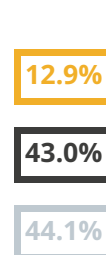

CONTRATTO DEI DIPLOMATI DOPO 2 ANNI

- Permanente - Tempo indeterminato
- Permanente - Apprendistato
- Temporaneo

COERENZA TRA DIPLOMA E LAVORO DOPO 2 ANNI

- Lavoro coerente col titolo di studio
- Professioni trasversali
- Lavoro non coerente col titolo di studio